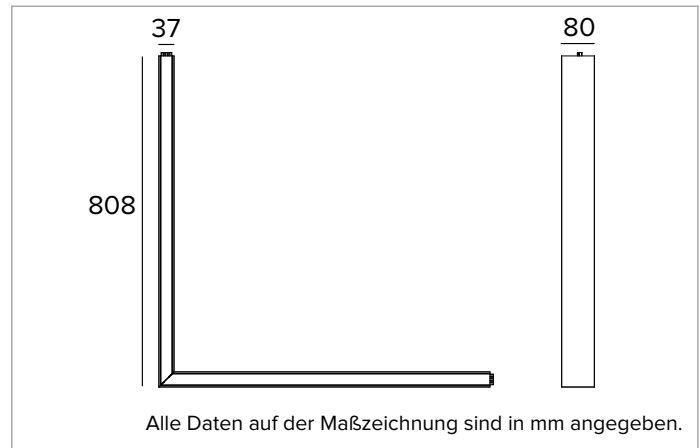

T002MV840ELDB | LOGICO EASY System 37 - OPAL LED-Leuchte für Decken- oder Pendelsystemmontage. L-Modul

	4000K	H(m)	D(m)	E_max(lx)		
	Ra80		113°			
	Fixture Power	16W	1	3.00	478	
	Source Flux	1376lm	2	6.00	119	
	Fixture Flux	1376lm	3	9.00	53	
Efficacy	89lm/W	4	12.00	30		
6000843a	I_max=347cd/klm	I_max	478cd	5	15.00	19

Abstrahlung: DIREKT

Optik: REFLEKTOR

Optische Effizienz: 100%

Leuchten-Lichtstrom: 2x1376lm

Lichtausbeute: 178lm/W

Fotobiologische Sicherheit: Risikogruppe 0 (RG 0 = kein Risiko)

MECHANISCHE MERKMALE

Gehäuse aus lackiertem stranggepresstem Aluminium mit 37mm Breite. Obere Abdeckung aus schwarzem PVC.